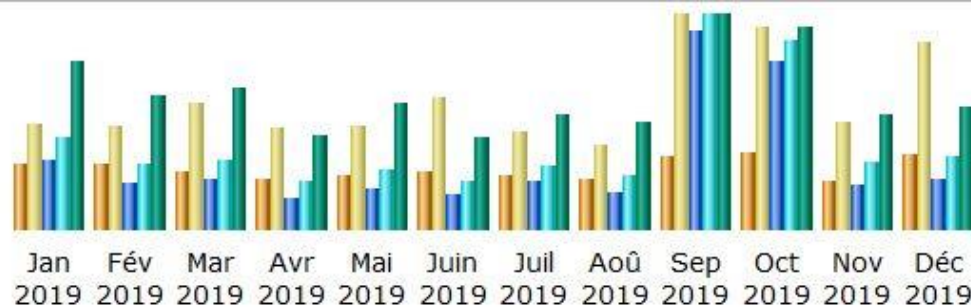

Rapport du Webmaster

Visiteurs

Le site est visité dans l'ordre par : USA, France, Angleterre, Chine, Russie.

En 2019, nous avons eu 42758 visiteurs différents (en 2018 : 24429) et 13 % reste entre 5 minutes et plus d'une heure. 97,4 % sont des visites directes, 1,2 % par moteur de recherche et le même pourcentage depuis les AD71, Généabank et les Marmottes.

Mois	Visiteurs différents	Visites	Pages	Hits	Bande passante
Jan 2019	3815	6149	57997	76238	387.07 Mo
Fév 2019	3783	6104	38337	54349	310.27 Mo
Mar 2019	3443	7455	41546	58577	324.47 Mo
Avr 2019	3026	5839	27446	40763	216.38 Mo
Mai 2019	3175	6100	34468	49621	294.56 Mo
Juin 2019	3338	7673	28921	39498	208.72 Mo
Juil 2019	3136	5723	41028	51804	267.28 Mo
Aoû 2019	3039	4888	30348	43221	249.65 Mo
Sep 2019	4267	12497	163678	176687	494.11 Mo
Oct 2019	4475	11937	138984	155263	469.37 Mo
Nov 2019	2824	6332	37061	55620	265.51 Mo
Déc 2019	4437	10927	41263	59350	283.66 Mo
Total	42758	91624	681077	860991	3.68 Go

Décryptage

Fin 2019 la base a augmenté de 6681 relevés, actuellement en 2020 la base a augmenté de 4826 actes.

485.060 actes dont :
238.334 Naissances/Baptêmes
73.597 Mariages
169.589 Décès/Sépultures
3.540 Actes divers